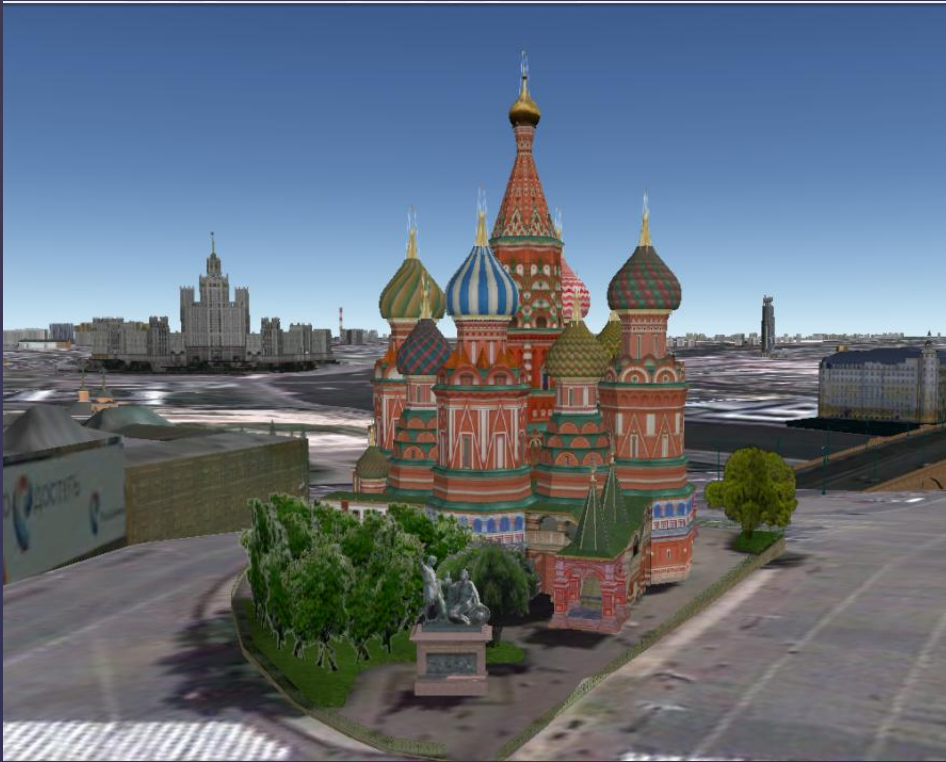

Moskva

☞ Katedrala sv. Vasilja, Crveni trg

- ☞ Dao ju je izgraditi Ivan IV. (oko 1550.)
- ☞ Sastoji se od 8 manjih crkava okupljenih oko jedne glavne.