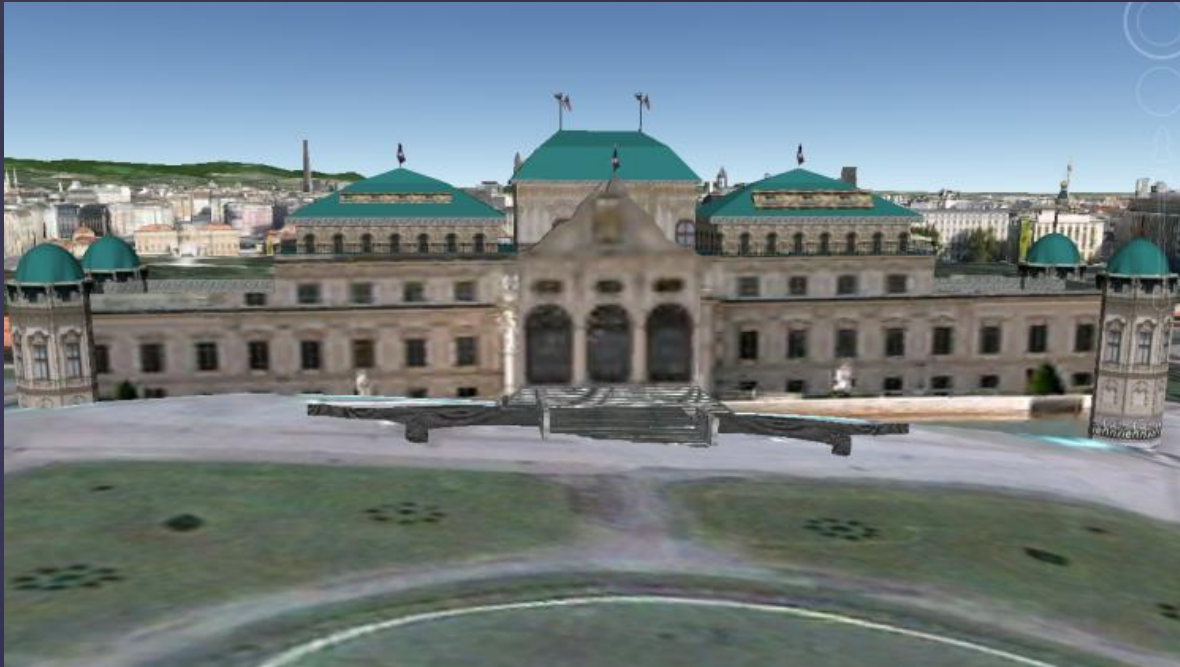

Beč

☞ Dvorac Belvedere

- ☞ Komplex baroknih palača podignutih za austrijskog princa.
- ☞ Nalazi se jugoistočno od gradskog središta.